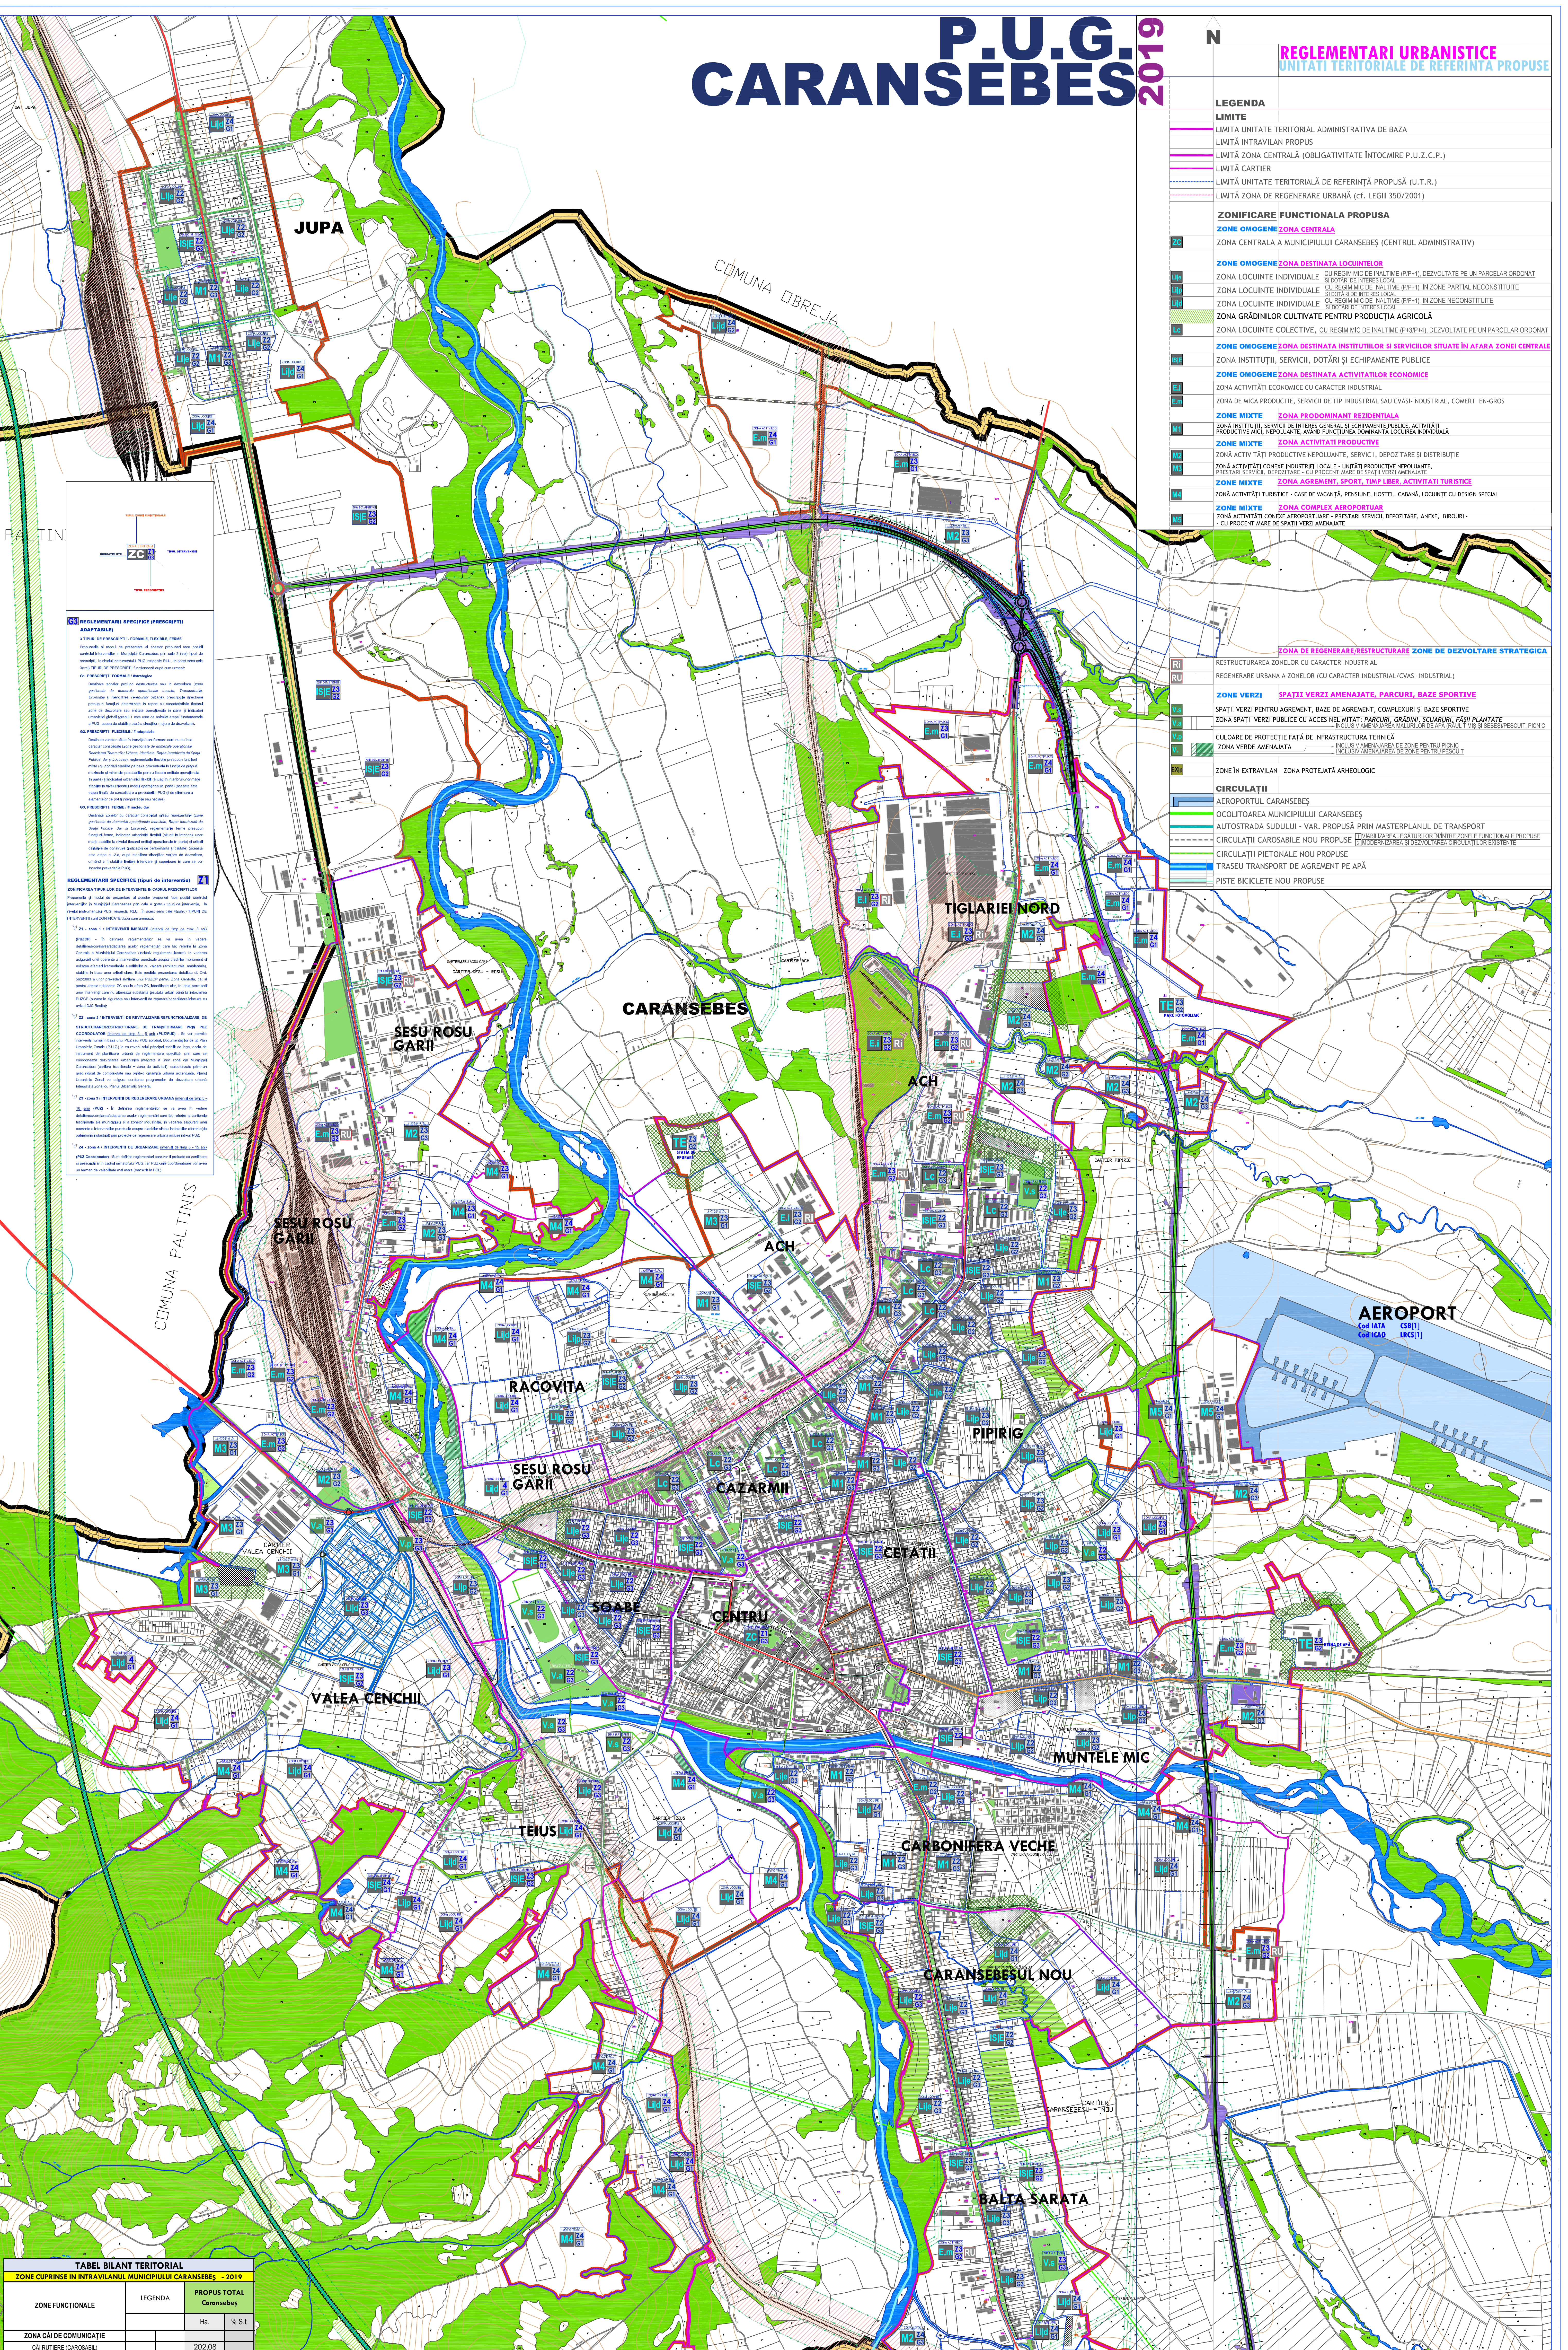

P.U.G. CARANSEBES 2019

REGLEMENTARI URBANISTICE
UNITATI TERRITORIALE DE REFERINTA PROPUSE

PLAN URBANISTIC GENERAL CARANSEBES

REGLEMENTARI URBANISTICE
UNITATI TERRITORIALE DE REFERINTA PROPUSE

0 10 20%
1:5000

FRECVENȚA CANTITATEI %

Caransebes, Caransebes

Județul Caraș-Severin
Str. Victoria, nr. 10
1050000

S.C. CASA SIBIANA PROIECT ȘI CONS.S.R.L.
Str. Victoria, nr. 10, Façad nr. 10, Str. Sibiu
RO 2446015
București, România, Strada 3, Str. Traian Popovici, nr. 52B, Bld. SIBIU, nr. 10, Str. Sibiu

S.C. RAUPLAN DESIGN S.R.L.
Str. Victoria, nr. 10, Façad nr. 10, Str. Sibiu
RO 2446015
București, România, Strada 3, Str. Traian Popovici, nr. 52B, Bld. SIBIU, nr. 10, Str. Sibiu

PROIECTANT: RAUPLAN DESIGN S.R.L.

PROIECTANT DE SPECIALITATE: RAUPLAN DESIGN S.R.L.

TITLUL PLANȘII: REGLEMENTARI URBANISTICE UNITATI TERRITORIALE DE REFERINTA PROPUSE

URBANISMA: RAUPLAN DESIGN S.R.L. / LUCRU ȘI SCHEMATIZARE: RAUPLAN DESIGN S.R.L.

PROIECTARE URBANISMA: RAUPLAN DESIGN S.R.L. / LUCRU ȘI SCHEMATIZARE: RAUPLAN DESIGN S.R.L.

PROIECTARE DE SPECIALITATE: RAUPLAN DESIGN S.R.L. / LUCRU ȘI SCHEMATIZARE: RAUPLAN DESIGN S.R.L.

VERIFICARE: RAUPLAN DESIGN S.R.L. / LUCRU ȘI SCHEMATIZARE: RAUPLAN DESIGN S.R.L.

FAZA: P.U.G.

ETAPA: 3A

14.06.2019

19.11.2019

1:150000

1:100000

1:50000

1:10000

1:5000

1:1000

1:500

1:100

1:50

1:10

1:5

1:1

1:0,5

1:0,2

1:0,1