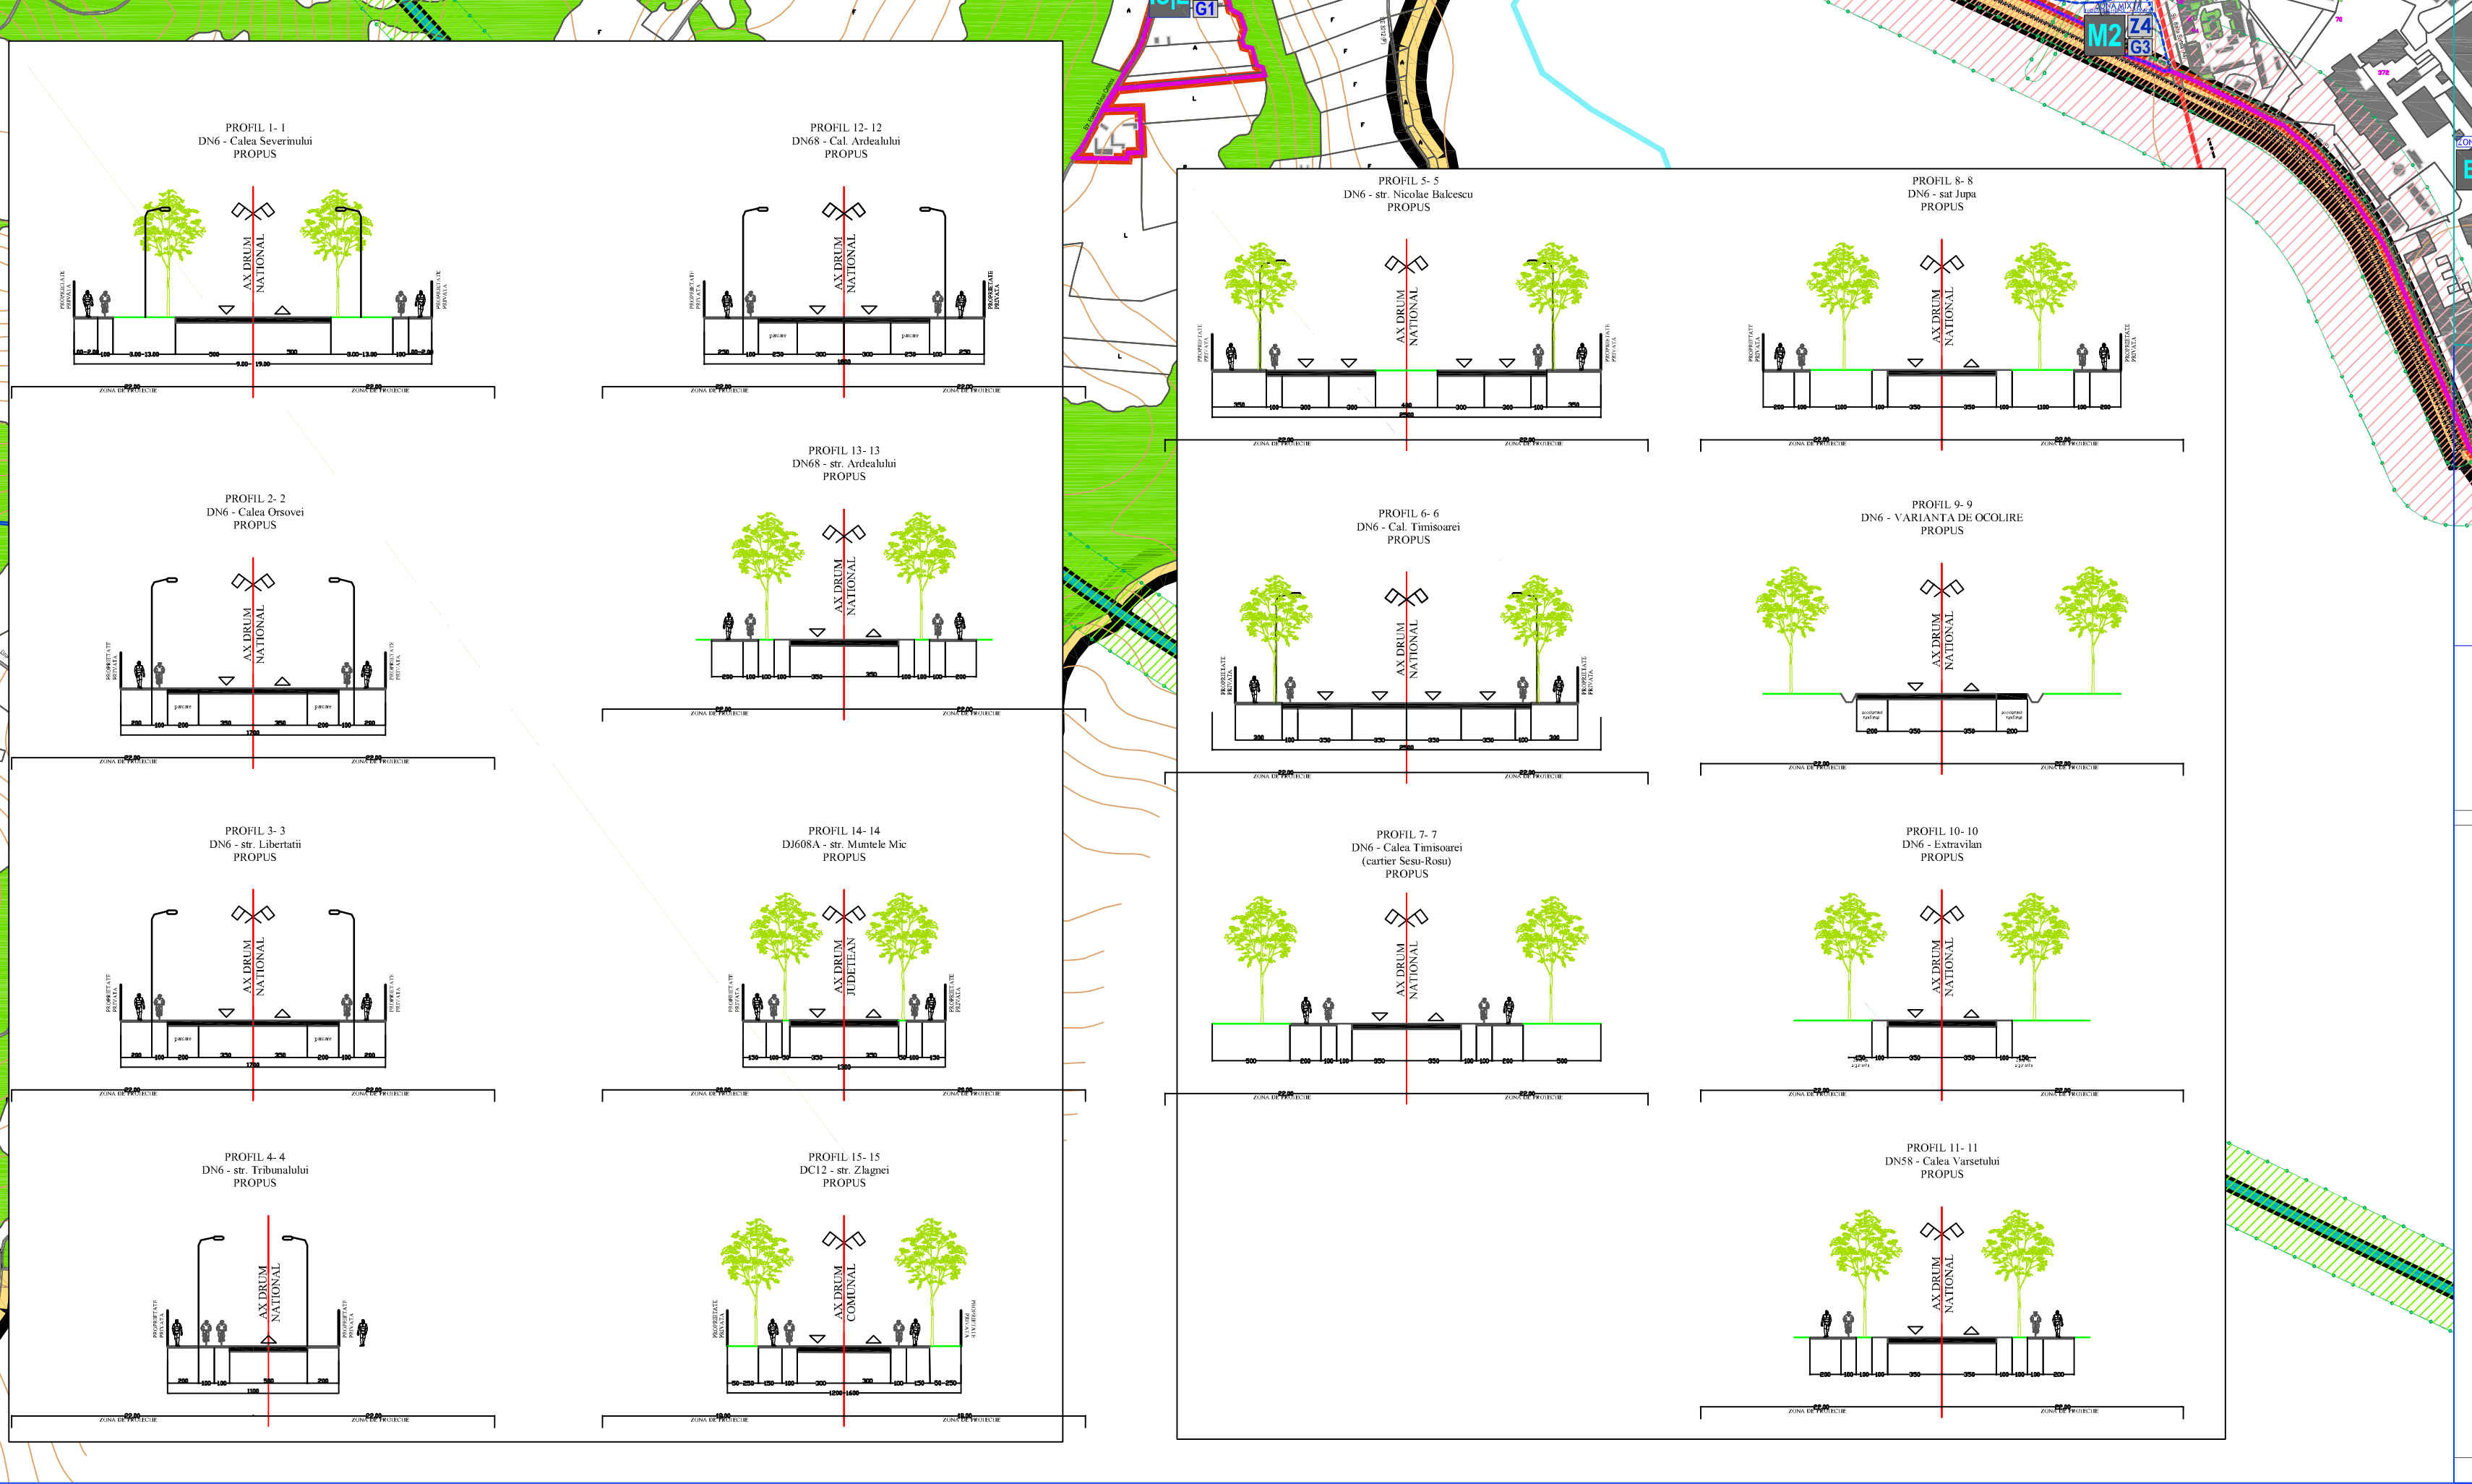

P.U.G. CARANSEBES 2019

REGLEMENTARI URBANISTICE
UNITATI TERRITORIALE DE REFERINTA PROPUSE

PLAN URBANISTIC GENERAL CARANSEBES

REGLEMENTARI URBANISTICE
UNITATI TERRITORIALE DE REFERINTA PROPUSE

0 10 20%
1:5000

FRECVENȚA CANTITATEI %

Caransebes, Caransebes

Județul Caraș-Severin
Str. Victoria, nr. 10
1050000

S.C. CASA SIBIANA PROIECT ȘI CONS.S.R.L.
Str. Victoria, nr. 10, Façad nr. 10, Str. Sibiu
RO 2446015
București, România, Strada 3, Str. Traian Popovici, nr. 52B, Bld. SIBIU, nr. 10, Str. Sibiu

S.C. RAUPLAN DESIGN S.R.L.
Str. Victoria, nr. 10, Façad nr. 10, Str. Sibiu
RO 2446015
București, România, Strada 3, Str. Traian Popovici, nr. 52B, Bld. SIBIU, nr. 10, Str. Sibiu

PROIECTANT: RAUPLAN DESIGN S.R.L.

PROIECTANT DE SPECIALITATE: RAUPLAN DESIGN S.R.L.

TITLUL PLANȘII: REGLEMENTARI URBANISTICE UNITATI TERRITORIALE DE REFERINTA PROPUSE

URBANISMA: RAUPLAN DESIGN S.R.L. / LUCRU ȘI SCHEMATIZARE: RAUPLAN DESIGN S.R.L.

PROIECTARE URBANISMA: RAUPLAN DESIGN S.R.L. / LUCRU ȘI SCHEMATIZARE: RAUPLAN DESIGN S.R.L.

PROIECTARE DE SPECIALITATE: RAUPLAN DESIGN S.R.L. / LUCRU ȘI SCHEMATIZARE: RAUPLAN DESIGN S.R.L.

VERIFICARE: RAUPLAN DESIGN S.R.L. / LUCRU ȘI SCHEMATIZARE: RAUPLAN DESIGN S.R.L.

FAZA: P.U.G.

ETAPA: 3A

14.06.2019

19.11.2019

1:150000

1:100000

1:50000

1:10000

1:5000

1:1000

1:500

1:100

1:50

1:10

1:5

1:1

1:0,5

1:0,2

1:0,1