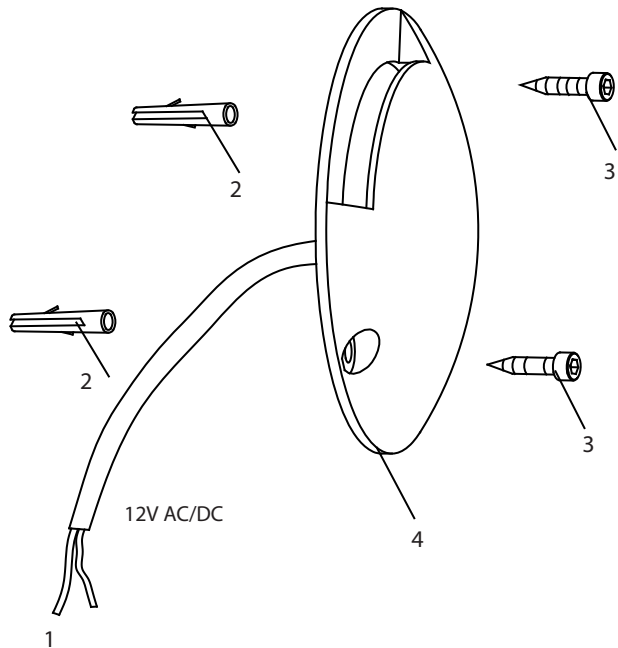

Ref. 70546

4 LED  0,5W/LED 20 Lm 6500K

TRANSFORMADOR FERROMAGNÉTICO
FERROMAGNETIC TRANSFORMER
TRANSFORMATEUR FERROMAGNETIQUE

Ref. 70547

8 LED  0,8W/LED 21 Lm 6500K

TRANSFORMADOR FERROMAGNÉTICO
FERROMAGNETIC TRANSFORMER
TRANSFORMATEUR FERROMAGNETIQUE

Ref. 70564

12 LED  1W/LED 60 Lm 6500K

TRANSFORMADOR FERROMAGNÉTICO
FERROMAGNETIC TRANSFORMER
TRANSFORMATEUR FERROMAGNETIQUE

Type of connexion D
Tipo de conexión

Type of connexion D
Tipo de conexión

Type of connexion D
Tipo de conexión