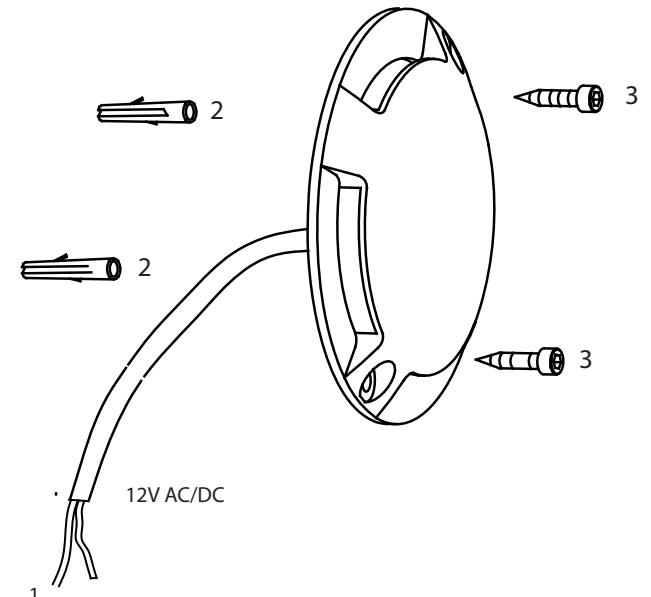

Ref. 70564

12 LED  1W/LED 60 Lm 6500K

TRANSFORMADOR FERROMAGNÉTICO
FERROMAGNETIC TRANSFORMER
TRANSFORMATEUR FERROMAGNETIQUE

Type of connexion D
Tipo de conexión

Type of connexion D
Tipo de conexión

Type of connexion D
Tipo de conexión