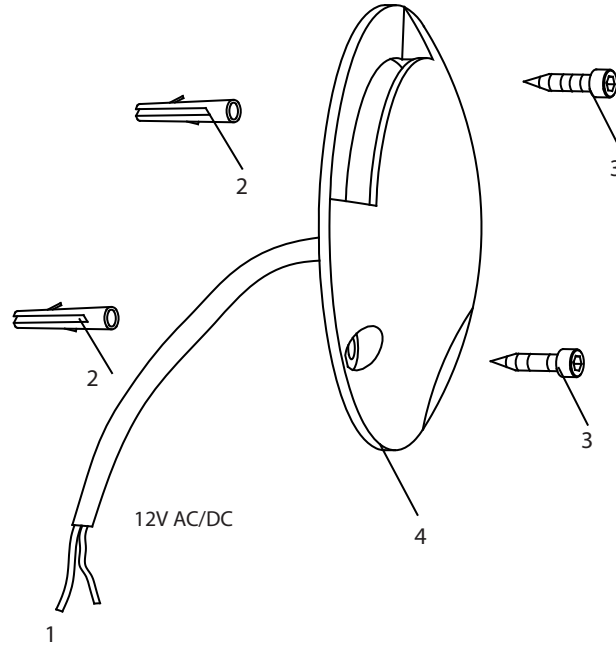

Ref. 70546

4 LED  0,5W/LED 20 Lm 6500K

TRANSFORMADOR FERROMAGNÉTICO
FERROMAGNETIC TRANSFORMER
TRANSFORMATEUR FERROMAGNETIQUE

Ref. 70547

8 LED  0,8W/LED 21 Lm 6500K

TRANSFORMADOR FERROMAGNÉTICO
FERROMAGNETIC TRANSFORMER
TRANSFORMATEUR FERROMAGNETIQUE

Ref. 70564

12 LED  1W/LED 60 Lm 6500K

TRANSFORMADOR FERROMAGNÉTICO
FERROMAGNETIC TRANSFORMER
TRANSFORMATEUR FERROMAGNETIQUE

Type of connexion D
Tipo de conexión

Type of connexion D
Tipo de conexión

Type of connexion D
Tipo de conexión